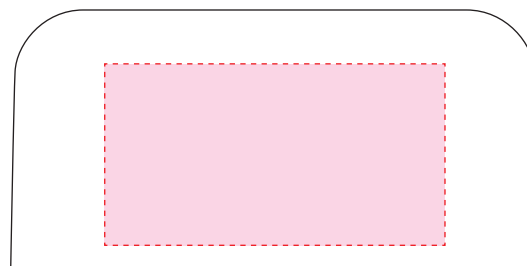

インクジェット印刷範囲
W45×H24mm

パッドの場合 H10×W35mm